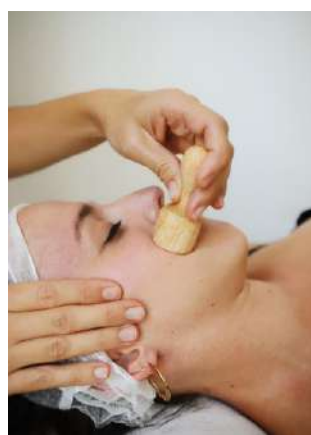

Présentation des formations

Formation madérothérapie corps et visage

VENEZ VOUS FORMER À LA NOUVELLE GÉNÉRATION

**La madérothérapie est la méthode pour raffermir la peau et gommer la cellulite
C'est le massage anti cellulite et esthétique venu de Colombie.**

La Madérothérapie est une technique de massage qui aide à lisser le grain de peau et à casser la cellulite grâce à l'utilisation d'outils en bois.

Un kit d'outils de Madérothérapie corps et visage fabriqués en Colombie sont fournis à la fin de votre formation.

MADÉROTHÉRAPIE VISAGE

La madérothérapie visage est une technique de massage naturelle et non invasive réalisée à l'aide d'instruments en bois pour tonifier et raffermir l'ensemble du visage.

Désengorge le visage

Tonifie et raffermir

Accélère le processus de rajeunissement

Boost la production de collagène